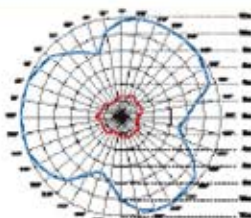

Bevakningsområde

Rörelsevakter

Närvarovakter

Sensormattnurer

Strålkastare med sensor

Sensor-radio-teknik

Support, service