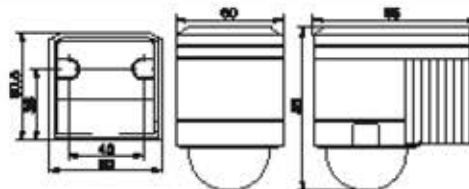

Bevakningsområde

Rörelsevakter

Närvarovakter

Sensormattnurer

Strålkastare med sensor

Sensor-radio-teknik

Support, service