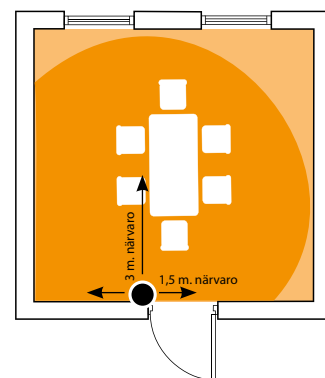

1. **Utförande:** Närvarovakt med automatisk eller manuell tändning. Tryckknapp på framsidan av sensorn för manuell tändning eller släckning. IP20.
2. **Montage:** Vägg, infällt i standard apparatdosa. Montagehöjd 1,2 m. över golv.
3. **Sensor:** IR-sensor. Bevakningsområde sittande personer 3 m. gående personer 10 m. (ej rakt emot sensorn). Bevakningsvinkel 180° Skymningsnivån är inställbar från 10 lux till dagsljus (frånkoppling). Integrerad dagsljuslogik innebär att när omgivande ljus överskrider det inställda skymningsvärdet släcks anslutna armaturer, även om sensorn samtidigt detekterar rörelse.
4. **Tillbehör:** Adaptterram finns som tillbehör för anpassning till Elkos och Schneiders vägg-strömbrytarserie RS, Plus och Exxakt. Fjärrkontroll Smart Remote.
5. **Övrigt:** Samtliga modeller finns även i färg silver.

Art nr:

1. E13 007 01 Närvarovakt IR 180 1-kanal, vit
   E13 007 02 Närvarovakt IR 180 2-kanal, vit
   E13 007 03 Närvarovakt IR 180 DALI, vit
   E17 391 94 Närvarovakt IR 180 KNX, vit
   E13 007 13 Närvarovakt IR 180 universal, vit (kräver ej neutralledare)
   E13 007 15 Adaptterram för Elko och Schneider, vit RAL 9010
   E13 602 56 Fjärrkontroll Smart Remote

Mötesrum med väggsensor IR180. Sensorn detekterar närvaro 3 meter rakt fram och 1,5 meter åt varje sida.

HF 180 – rörelsevakt

Trapphus

Omklädningsrum

Passage

Modell HF 180 passar utmärkt i miljöer där man önskar en sensor som snabbt detekterar gående personer. Den aktiva HF-sensor som blixtnsabbt reagerar på rörelser från gående personer, bilar, dörrar som öppnas m.m. HF 180 är lämplig att använda i trapphus, passage, omklädningsrum, förråd m.m.

1. **Utförande:** Rörelsevakt med automatisk eller manuell tändning. Tryckknapp på framsidan av sensorn för manuell tändning eller släckning. IP20.
2. **Montage:** Vägg, infällt i standard apparatdosa. Montagehöjd 1,2 m. över golv.
3. **Sensor:** HF-sensor, ställbar räckvidd diameter 1-8 m. för gående personer, bäst känslighet vid rörelse rakt emot sensorn. Skymningsnivån är inställbar från 10 lux till dagsljus (frånkoppling). Integrerad dagsljuslogik innebär att när omgivande ljus överskrider det inställda skymningsvärdet släcks anslutna armaturer, även om sensorn samtidigt detekterar rörelse.
4. **Tillbehör:** Adaptterram finns som tillbehör för anpassning till Elkos och Schneiders vägg-strömbrytarserie RS, Plus och Exxakt. Fjärrkontroll Smart Remote.
5. **Övrigt:** Samtliga modeller finns även i färg silver.

Art nr:

1. E13 007 07 Rörelsevakt HF 180 1-kanal, vit
   E13 007 08 Rörelsevakt HF 180 2-kanal, vit
   E13 007 09 Rörelsevakt HF 180 DALI, vit
   E17 391 96 Rörelsevakt HF 180 KNX, vit
   E13 007 15 Adaptterram för Elko och Schneider, vit RAL 9010
   E13 602 56 Fjärrkontroll Smart Remote