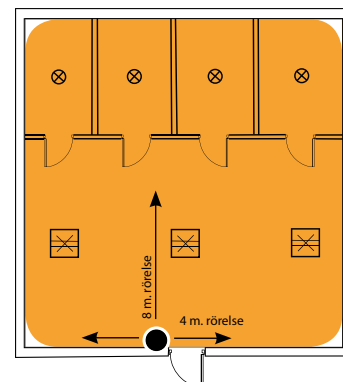

Toalett med väggsensor HF 180. Sensorn detekterar rörelse 8 meter rakt fram och 4 meter åt varje sida. HF-sensorn känner även rörelser bakom tunnare väggar.