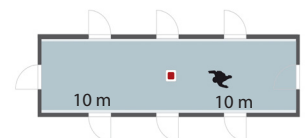

KNX

Rörelsevakt för inomhusbruk, med dubbla högfrequenssensorer speciellt anpassad för rörelsedetektering i korridor och kulvert. HF-sensorn reagerar på rörelse från människa, dörr som öppnas etc. bevakningsområde 10x3 m i båda riktningarna. HF-sensorn har bäst känslighet vid rörelse rakt emot sensorn och är därför utmärkt att använda i korridorer. Montagehöjd 2,5–3,5 m. över golv. IP20

typ	art nr
Control PRO IR HD, 1-kanal	13 120 23
Control PRO IR HD, 1-kanal, utanpåliggande	13 120 25
Control PRO IR HD, 1-kanal, DIM	13 120 24
Control PRO IR HD, DALI	17 403 07
Control PRO IR HD, KNX	17 403 06