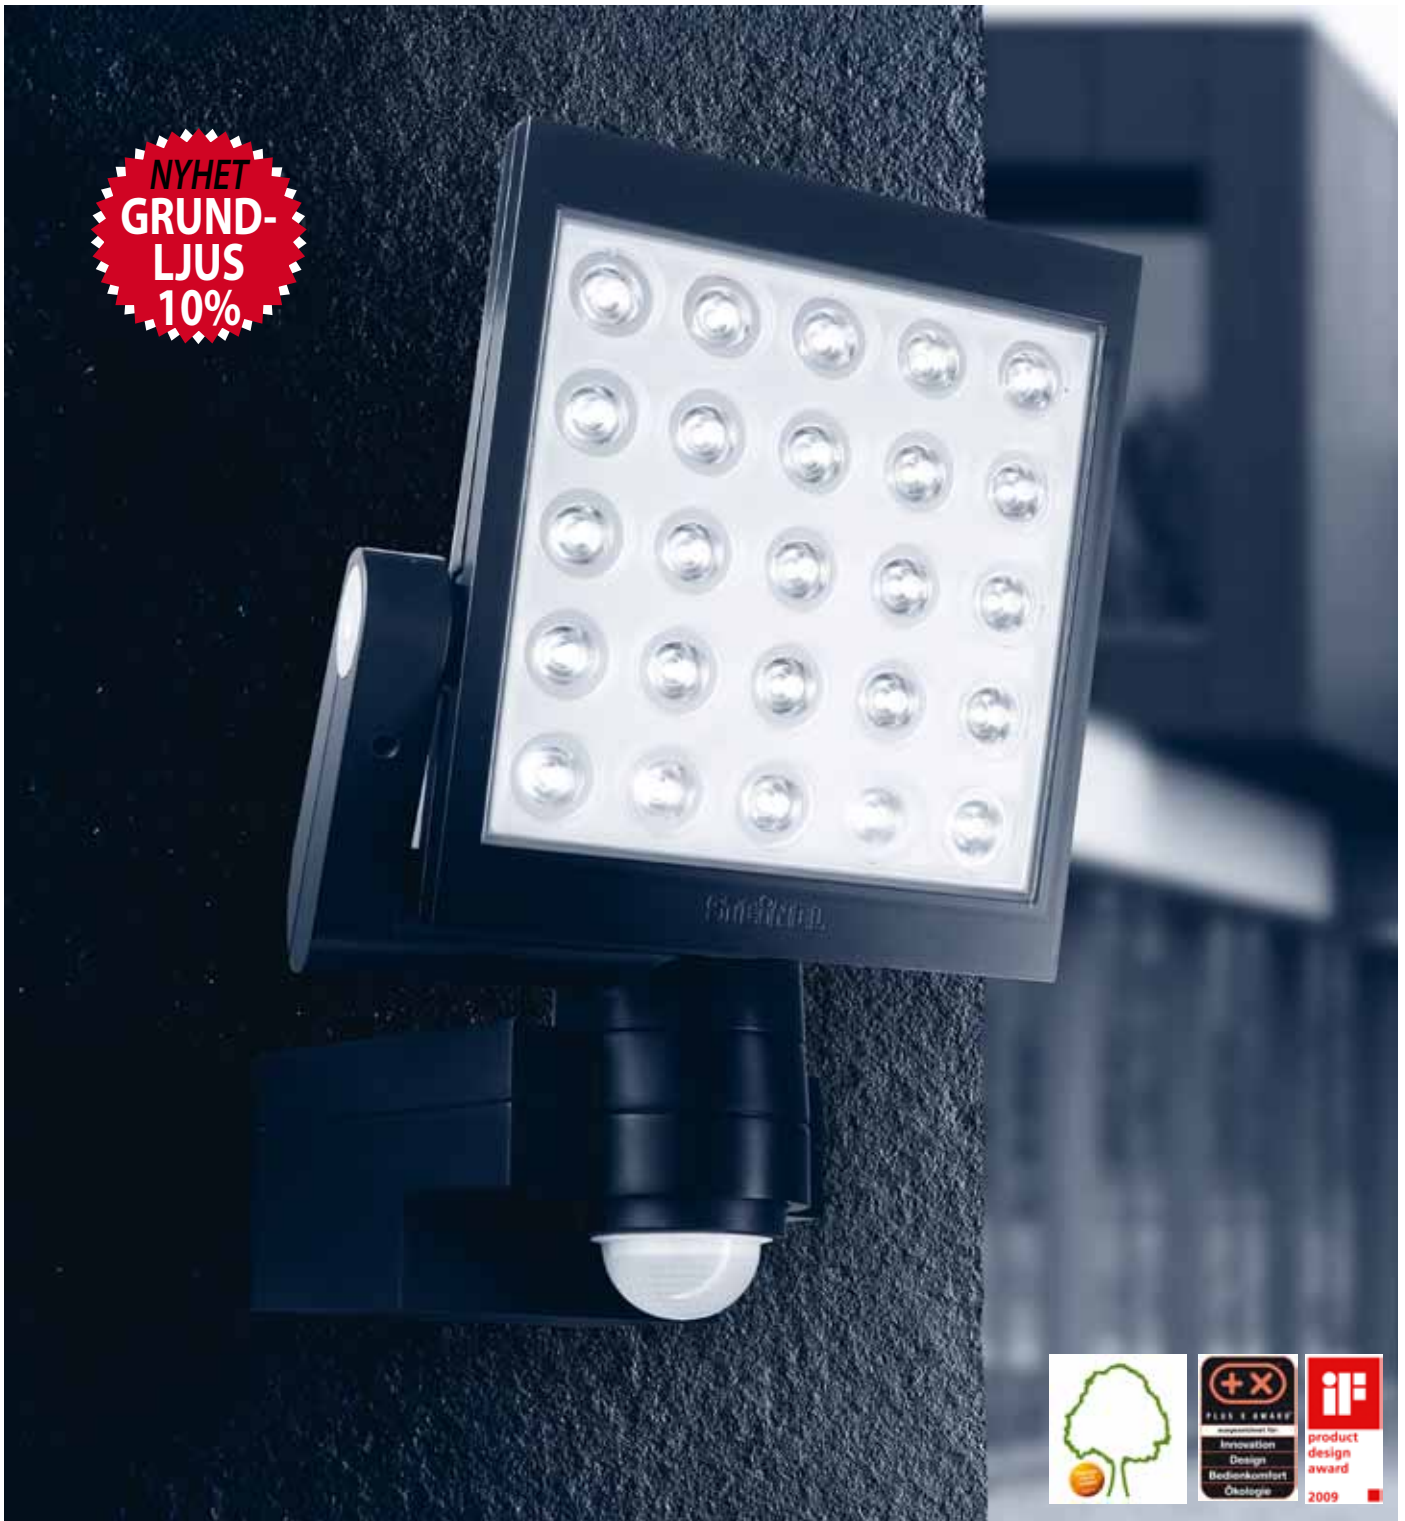

Strålkastare med LED

XLED är en serie av strålkastare för entré, fasad, lastkaj, gårdsplan, dvs överallt där man vill använda strålkastare med låg underhålls- och driftskostnad. Serie XLED finns med eller utan rörelsevakt. För att säkerställa ljuskvalité och lång livslängd för LED-lamporna är XLED strålkastarna försedda med en aktiv temperaturkontroll. Det innebär att drifttemperaturen kontinuerligt mäts vid dioderna. Vid en för hög drifttemperatur kommer dioderna att dimras vilket ger en lägre temperatur. XLED 10 är tänkt att ersätta HS 150W och XLED 25 är tänkt att ersätta HS 500W. XLED med rörelsevakt har även möjlighet till 10% grundljus när ingen rörelse är detekterad av sensorn.