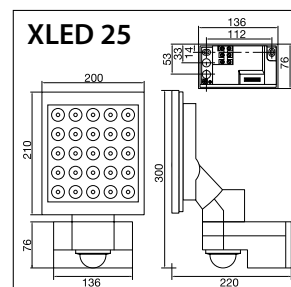

XLED med rörelsevakt

1. **Kapslingsklass:** IP44, klass I
2. **Montage:** Vägg, montagehöjd 2,20-3,50 m. Högre montagehöjd ger kortare räckvidd för rörelsevakten. Utomhus, inomhus. Två fästhål c/c 112 mm
3. **Anslutning:** Utanpåliggande ledningsinföring underifrån eller bakifrån. Plint 3x2,5 mm² (fas, nolla, tändtråd) + jordskruv
4. **Utförande:** Stomme, arm, väggfäste och strålkastarhuvud av pressgjuten aluminium. Montagedel av polykarbonat.
5. **Rörelsevakt:** IR-sensor, bevakar max 12 m för gående personer (ej rakt emot), vid rek. montagehöjd. Bevakningsvinkel 240°, öppningsvinkel 180° Efterlystiden, dvs hur länge strålkastaren ska vara tänd efter sista rörelse är inställbar 5 sekunder till 15 minuter. Försedd med inställbart skymningsrelä 2-2000 lux. Möjligt med grundljus 10% när ingenrörelse är detekterad av sensorn. Permanent ljus (tvångständning) dvs 100% i 4 timmar via extern förkopplad strömställare.
6. **Ljuskälla:** 25 LED ca. 60 W, färgtemperatur 4100 K vit. Ra index 89. Fabrikat Philips Rebel. Livslängd 60.000 h 80% ljus, 100.000 h 70% ljus
7. **Omgivningstemp:** -30°C - +50°C
8. **Elektriska data:** 230V, 50Hz
9. **Tillbehör:** Stolpfäste för Ø 60 mm. Hörnfäste av metall för ytterhörn. Grålackerat markspett av aluminium.
10. **Övrigt:** Försedd med elektronisk temperaturövervakning (ATC - Active Thermo Control) som övervakar drifttemperaturen i strålkastarna. XLED med rörelsevakt kan styra andra XLED strålkastare, max 2st

typ	effekt	färg	art nr
XLED 10 sensor	25W	svart	E77 690 64
XLED 10 sensor	25W	vit	E77 690 65
XLED 25 sensor	60W	svart	E77 690 66
XLED 25 sensor	60W	vit	E77 690 67

Tillbehör för serie XLED

Stolpfäste för Ø 60mm stolpe, grålackerat stål	E77 685 08
Hörnfäste för ytterhörn, grålackerad stålplåt	E77 685 09
Markspett, grålackerad aluminium	E77 657 08