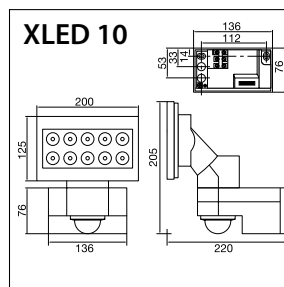

XLED med rörelsevakt

1. **Kapslingsklass:** IP44, klass I
2. **Montage:** Vägg, montagehöjd 2,20-3,50 m. Högre montagehöjd ger kortare räckvidd för rörelsevakten. Utomhus, inomhus. Två fästhål c/c 112 mm
3. **Anslutning:** Utanpåliggande ledningsinföring underifrån eller bakifrån. Plint 3x2,5 mm² (fas, nolla, tändtråd) + jordskruv
4. **Utförande:** Stomme, arm, väggfäste och strålkastarhuvud av pressgjuten aluminium. Montagedel av polykarbonat.
5. **Rörelsevakt:** IR-sensor, bevakar max 12 m för gående personer (ej rakt emot), vid rek. montagehöjd. Bevakningsvinkel 240°, öppningsvinkel 180° Efterlystiden, dvs hur länge strålkastaren ska vara tänd efter sista rörelse är inställbar 5 sekunder till 15 minuter. Försedd med inställbart skymningsrelä 2-2000 lux. Möjligt med grundljus 10% när ingenrörelse är detekterad av sensorn. Permanent ljus (tvångständning) dvs 100% i 4 timmar via extern förkopplad strömställare.
6. **Ljuskälla:** 25 LED ca. 60 W, färgtemperatur 4100 K vit. Ra index 89. Fabrikat Philips Rebel. Livslängd 60.000 h 80% ljus, 100.000 h 70% ljus
7. **Omgivningstemp:** -30°C - +50°C
8. **Elektriska data:** 230V, 50Hz
9. **Tillbehör:** Stolpfäste för Ø 60 mm. Hörnfäste av metall för ytterhörn. Grålackerat markspett av aluminium.
10. **Övrigt:** Försedd med elektronisk temperaturövervakning (ATC - Active Thermo Control) som övervakar drifttemperaturen i strålkastarna. XLED med rörelsevakt kan styra andra XLED strålkastare, max 2st

typ	effekt	färg	art nr
XLED 10 sensor	25W	svart	E77 690 64
XLED 10 sensor	25W	vit	E77 690 65
XLED 25 sensor	60W	svart	E77 690 66
XLED 25 sensor	60W	vit	E77 690 67

Tillbehör för serie XLED

Stolpfäste för Ø 60mm stolpe, grålackerat stål	E77 685 08
Hörnfäste för ytterhörn, grålackerad stålplåt	E77 685 09
Markspett, grålackerad aluminium	E77 657 08