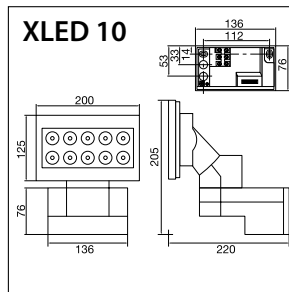

Tillbehör för serie XLED

Stolpfäste för Ø 60mm stolpe, grålackerat stål	E77 685 08
Hörnfäste för ytterhörn, grålackerad stålplåt	E77 685 09
Markspett, grålackerad aluminium	E77 657 08