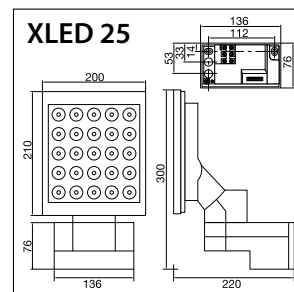

Tillbehör för serie XLED

Stolpfäste för Ø 60mm stolpe, grålackerat stål	E77 685 08
Hörnfäste för ytterhörn, grålackerad stålplåt	E77 685 09
Markspett, grålackerad aluminium	E77 657 08